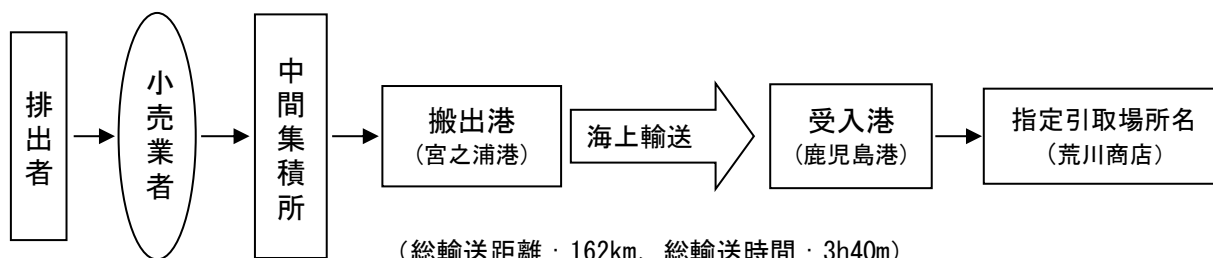

輸送距離：中間集積所→搬出港(0km) 搬出港→受入港(160km) 受入港→指定引取場所(2km)
 輸送時間：中間集積所→搬出港(0m) 搬出港→受入港(3h30m) 受入港→指定引取場所(10m)

	エアコン	ブラウン管式 テレビ	液晶式及びプラ ズマ式テレビ	冷蔵庫・ 冷凍庫	洗濯機・ 衣類乾燥機	合計
事業実施期間中の 輸送量(台)	150	92	46	196	227	711
交付した助成金額(円)	207,000	81,880	40,940	507,640	367,740	1,205,200